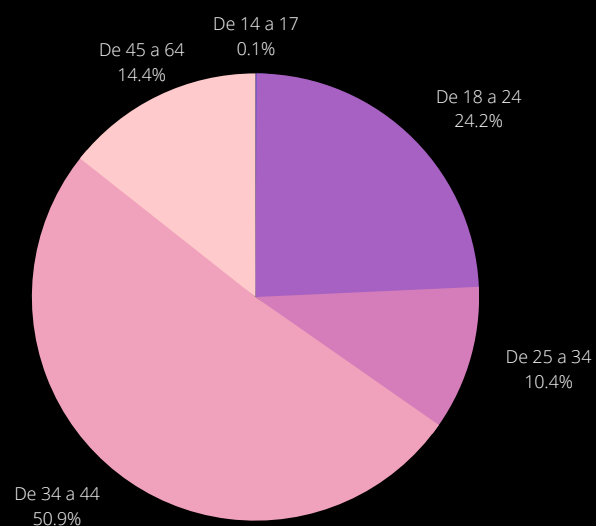

EDADES

15% Hombres
85% Mujeres

223 K

148,6 K

72,5 K

Porcentaje España