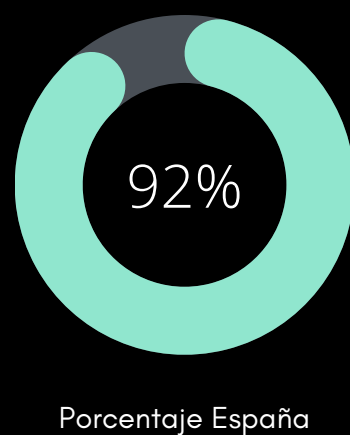

BERTUS

Alberto Fernández, más conocido como Bertus, es un madrileño y milenial de 34 años y destaca en las redes sociales por su lado cómico. En muchos de sus videos busca humanizar a algunos de los personajes más conocidos entre el público, como pueden ser las princesas Disney, Harry Potter, Elsa, de "Frozen" o Daenerys Targaryen de "Juego de Tronos". Destaca por darle a todos sus personajes un espíritu de barrio muy particular y divertido.

Durante la cuarentena, aprovechó para sumergirse en otras redes sociales que se están popularizando mucho en los últimos tiempos como TikTok y la gente que le siguió aumentó sustancialmente hasta convertirse en uno de los creadores de humor más conocidos de las redes sociales. Actualmente es colaborador en "Cuerpos Especiales" de Europa FM. Además, también fue actor en la obra "Conectad@s", que tuvo lugar todos los jueves de 2022 en los Teatros Luchana.