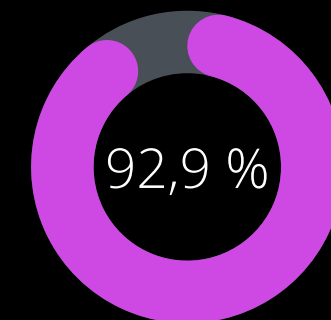

EDADES

15% Hombres
85% Mujeres

223 K

148,6 K

72,5 K

Porcentaje España

• **VÍDEO**

- Ciclorama o Pantalla (mínimo 5m de alto x 9m de ancho)
- Proyector de mínimo 10.000 lumens láser.
- Conexión HDMI desde el proyector hasta la cabina.
- La compañía aportará ordenador para las proyecciones.