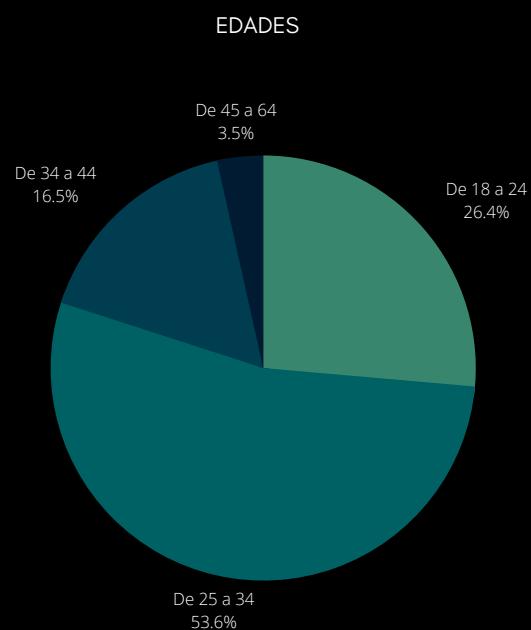

BERTUS

Alberto Fernández, más conocido como Bertus, es un madrileño y milenial de 34 años y destaca en las redes sociales por su lado cómico. En muchos de sus videos busca humanizar a algunos de los personajes más conocidos entre el público, como pueden ser las princesas Disney, Harry Potter, Elsa, de "Frozen" o Daenerys Targaryen de "Juego de Tronos". Destaca por darle a todos sus personajes un espíritu de barrio muy particular y divertido.

Durante la cuarentena, aprovechó para sumergirse en otras redes sociales que se están popularizando mucho en los últimos tiempos como TikTok y la gente que le siguió aumentó sustancialmente hasta convertirse en uno de los creadores de humor más conocidos de las redes sociales. Actualmente es colaborador en "Cuerpos Especiales" de Europa FM. Además, también fue actor en la obra "Conectad@s", que tuvo lugar todos los jueves de 2022 en los Teatros Luchana.