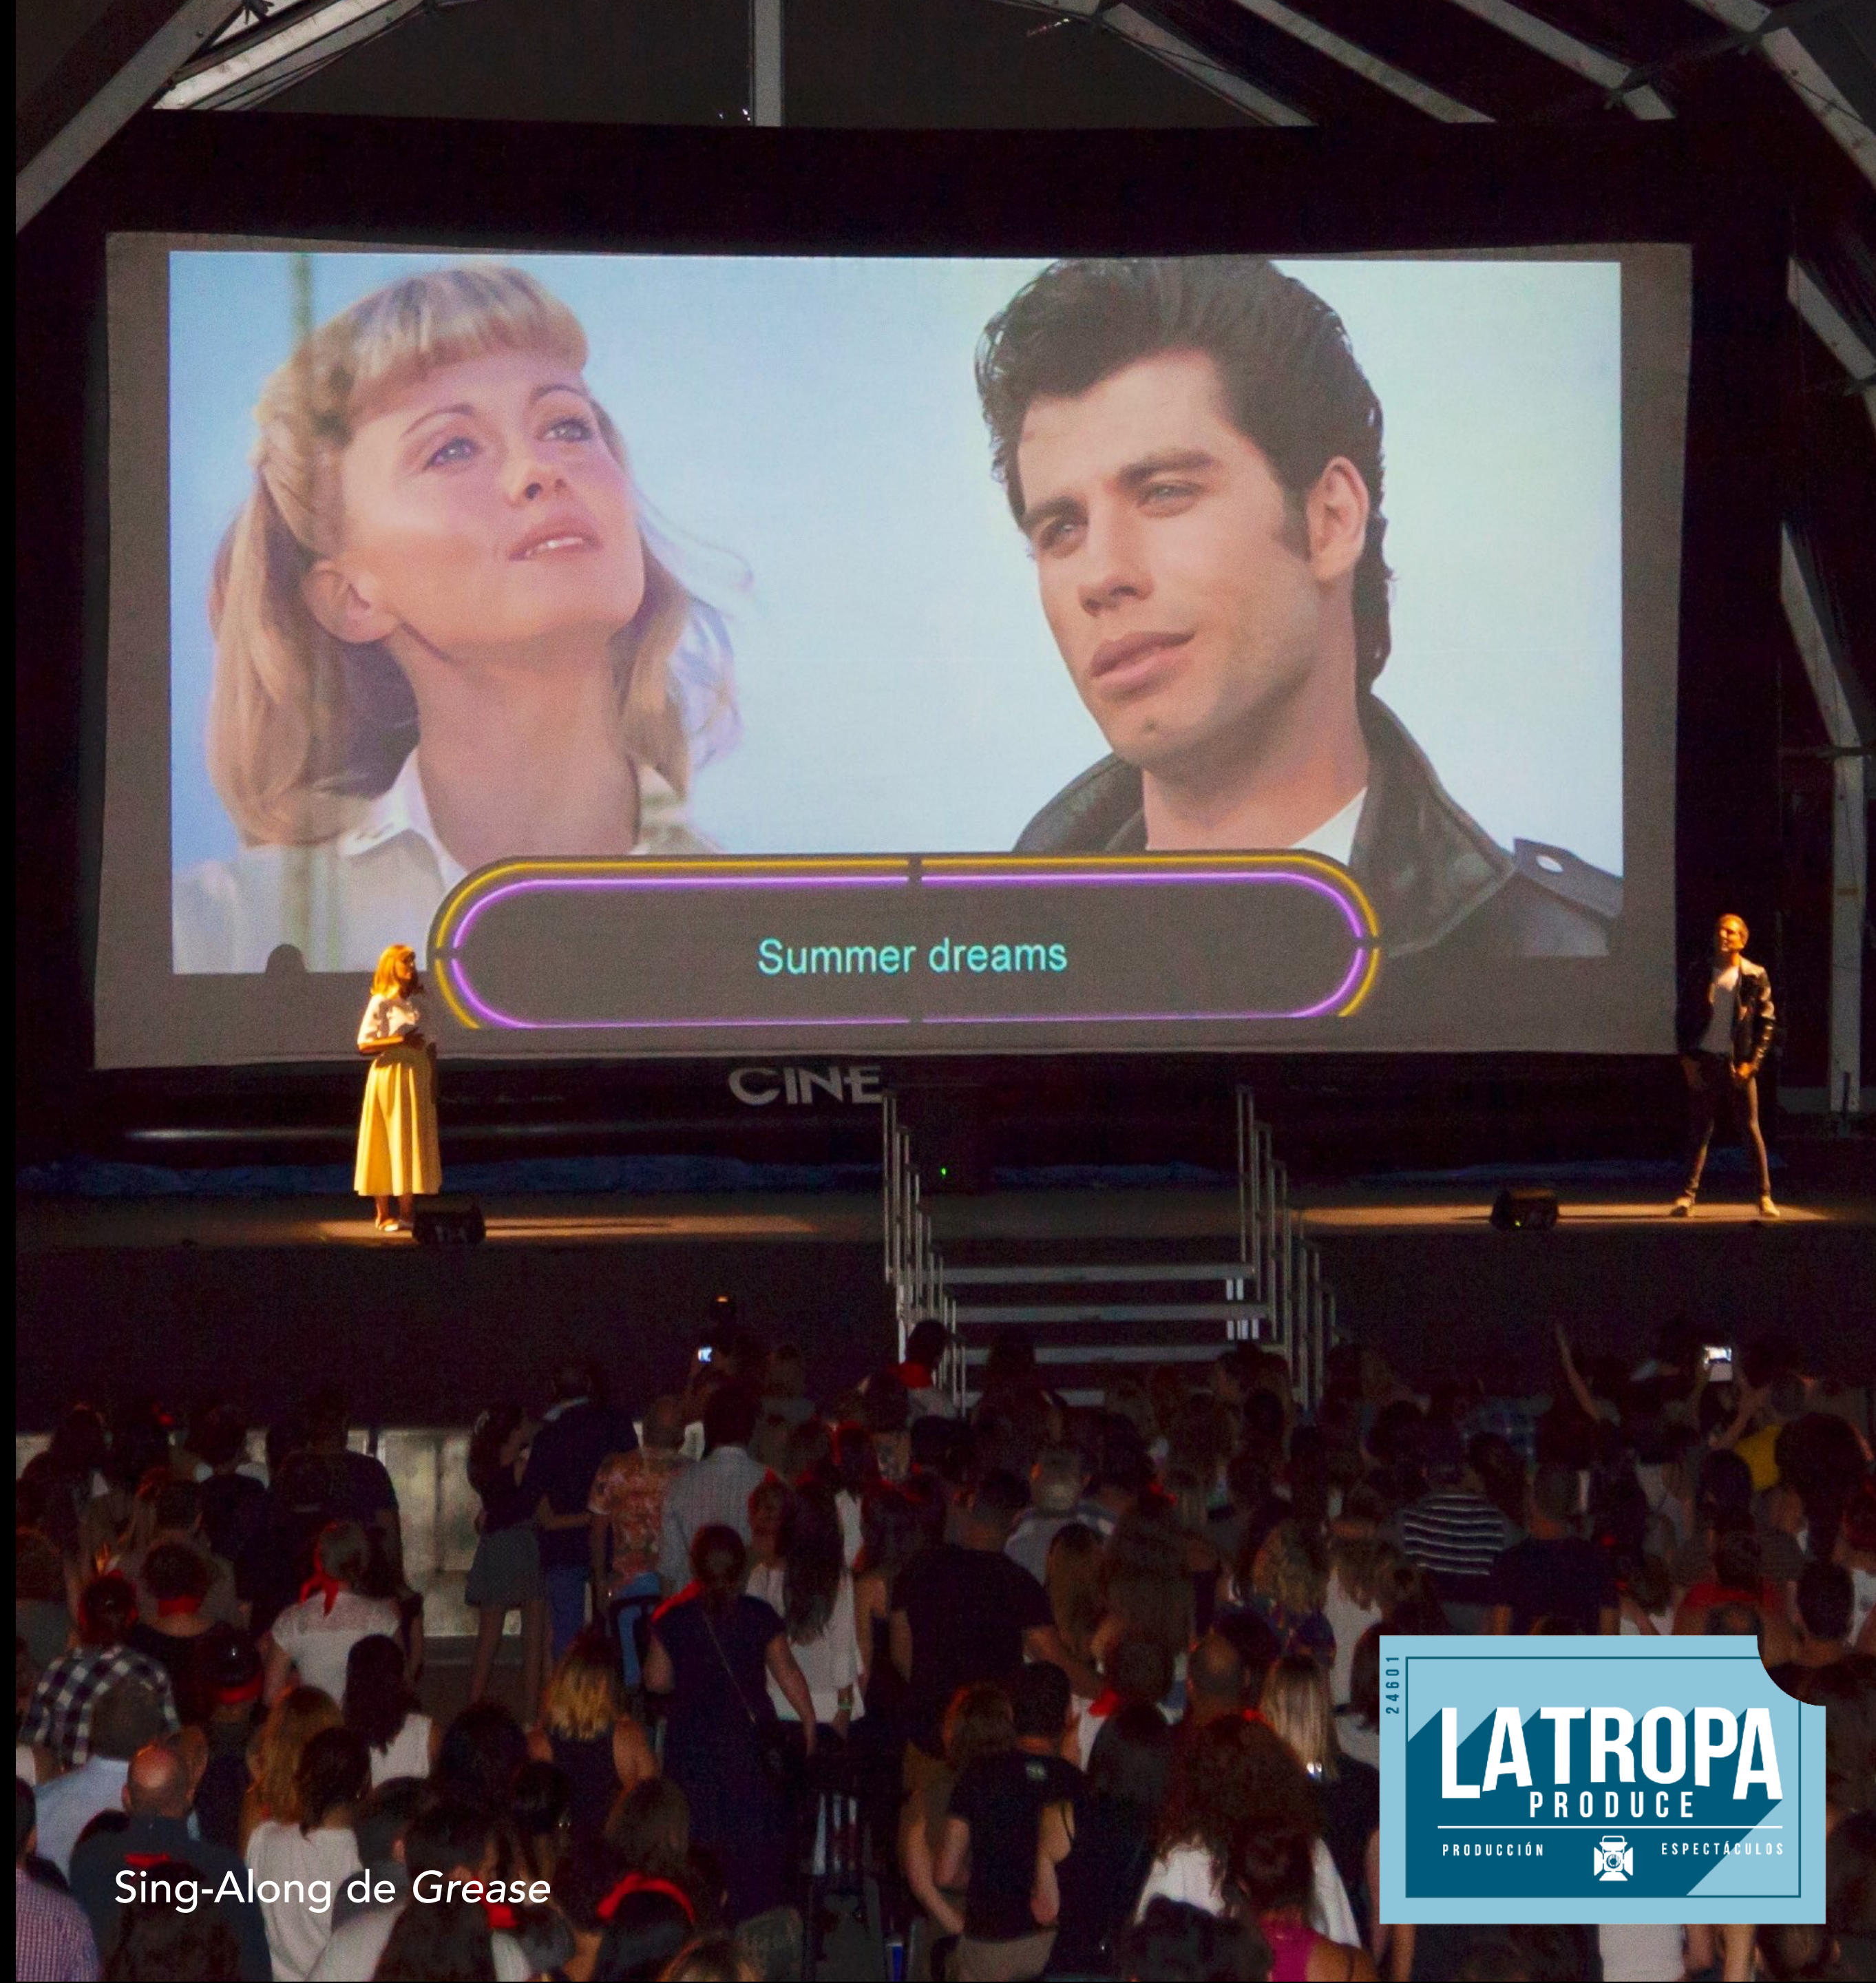

# ¿QUÉ ES SING-ALONG?

El Sing-Along supone un **formato inédito** en la proyección de películas en España. Estas proyecciones ofrecen el visionado de **películas musicales** en las que las canciones están **subtituladas como un karaoke**. El espectador puede, por tanto, además de ver el título en cuestión, disfrutar de **la experiencia de cantar los temas** de la película. Se trata de un espectáculo de un éxito inmenso en países como Reino Unido y EEUU, donde se programa de forma regular en las grandes ciudades.

Sing-Along de Grease

- Tiene **programaciones regulares** en Reino Unido y Estados Unidos
- Desde 1999 cuelga el cartel de **“Localidades agotadas”** en el Prince Charles de Londres
- La Tropa Produce programa regularmente el Sing-Along en **Madrid y Barcelona** con enorme éxito y lo lleva **de gira por todas las ciudades** de España