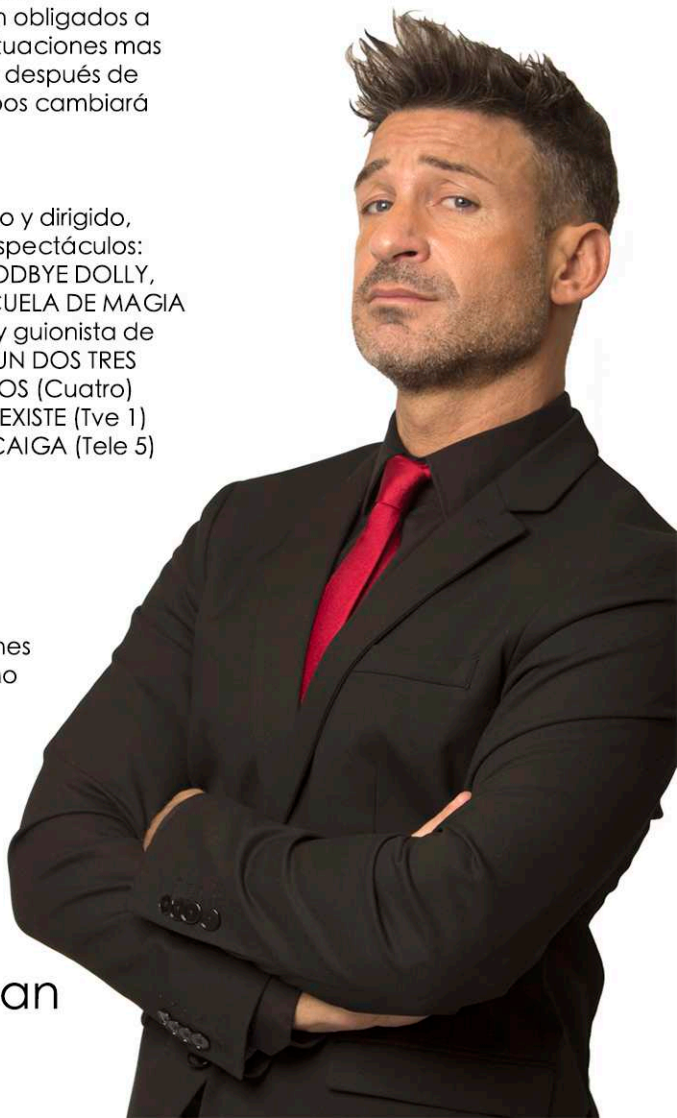

Tras triunfar durante 12 temporadas consecutivas en la cartelera madrileña con **ESPINETE NO EXISTE**, Eduardo Aldán presenta su nuevo espectáculo teatral.

EL JEFE es una comedia llena de humor y ternura.

La noche de fin de año, el jefe de una gran empresa se queda encerrado en la oficina con un empleado al que acaba de despedir. Durante este encierro involuntario se ven obligados a convivir y a pasar por las situaciones más absurdas y divertidas. Pero después de esa noche, la vida de ambos cambiará para siempre.

EDUARDO ALDÁN ha escrito y dirigido, entre otros, los siguientes espectáculos: MALDITO NARANJITO, GOODBYE DOLLY, NO TENGAS MIEDO, LA ESCUELA DE MAGIA. En televisión ha sido actor y guionista de EL CLUB DE LA COMEDIA, UN DOS TRES. Ha dirigido SOPA DE GANSOS (Cuatro) y presentado ESPINETE NO EXISTE (Tve 1) EL LINGO y CAIGA QUIEN CAIGA (Tele 5). Presenta actualmente en LOS 40 CLASSIC la sección ESPINETE CONTRAATAACA.

ISRAEL CRIADO

Actor en varias producciones de ALDAN COMPANY como LA ESCUELA DE MAGIA, GOODBYE DOLLY y SOPA DE GANSOS. Además, ha sido durante 12 años el personaje cómico que daba la réplica a Eduardo Aldán en ESPINETE NO EXISTE.

@eduardoaldan
@israelcriado